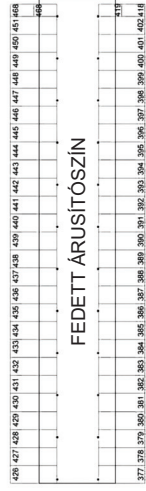

Csarnoktérkép/ Market Hall Plan

Outdoor stands, seasonal products

Grower's store

KERTÉSZETI
KELLÉKÁRUHÁZ

FEDETT ÁRUSÍTÓSZÍN

FEDETT ÁRUSÍTÓSZÍN