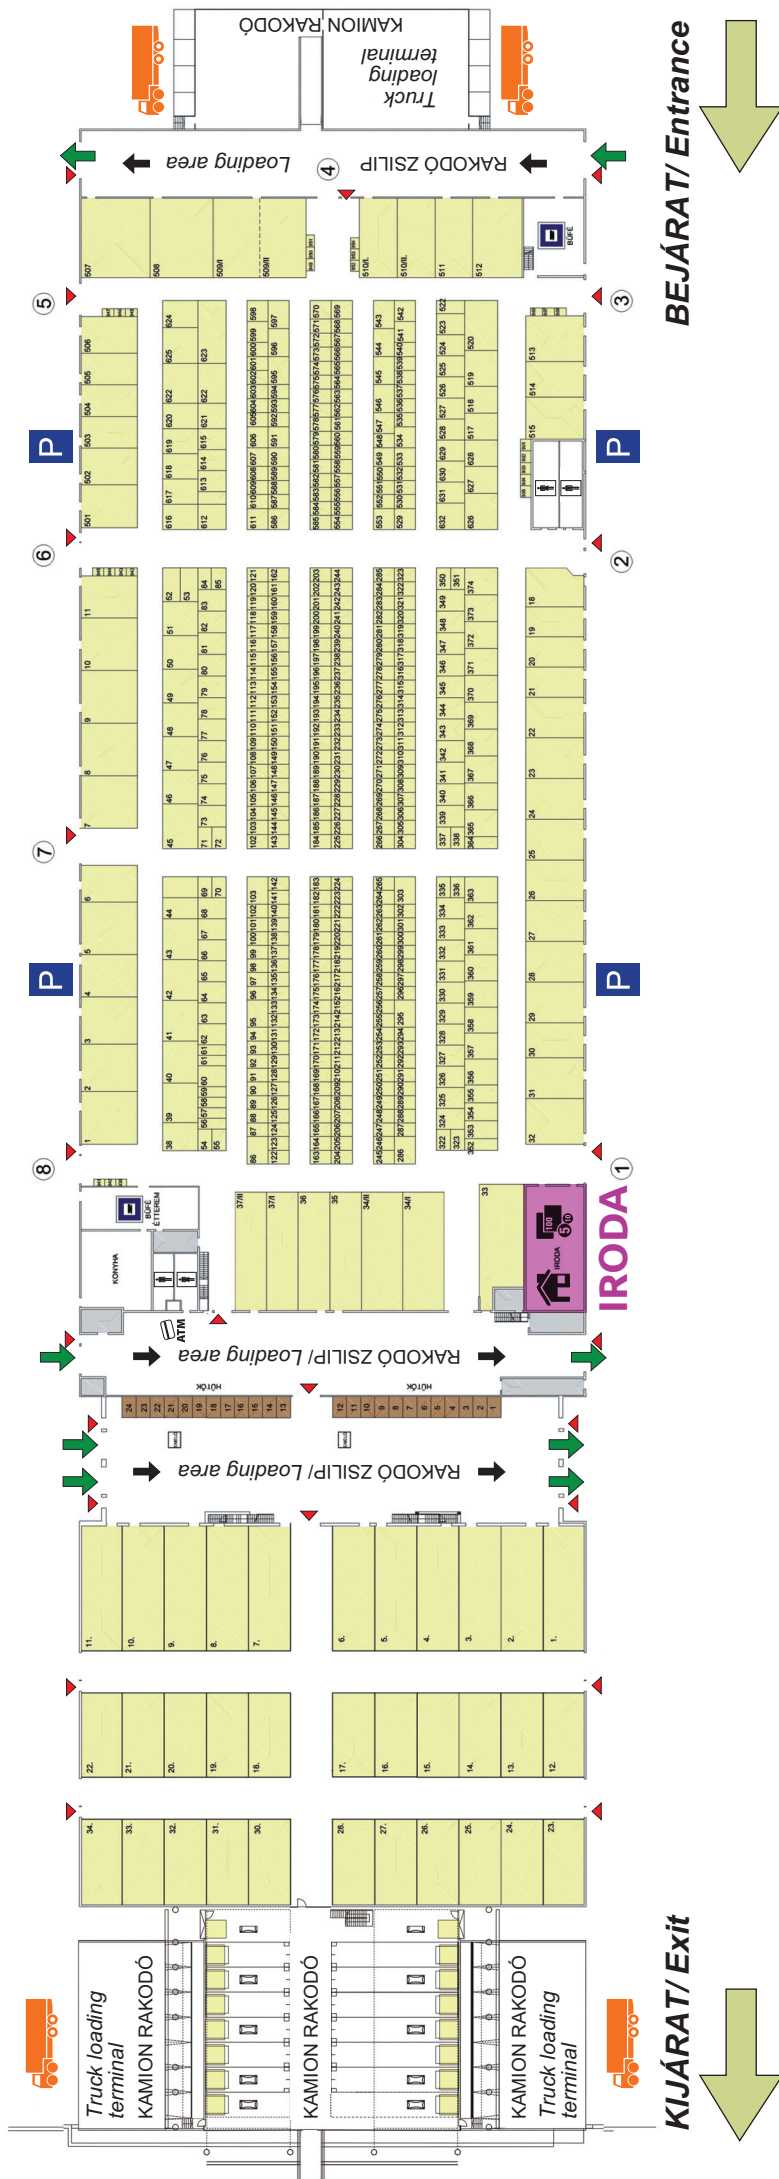

Dobrodošli na največji veleprodajni tržnici cvetja v Srednji in Vzhodni Evropi, na Flora Hungaria!

V nadaljevanju so na voljo informacije o načinu delovanja našega trga:

Tržnica je namenjena trgovcem na drobno, zato je za nakupe treba imeti vstopno kartico.

- Ob dnevih veleprodajne tržnice, ob ponedeljkih in četrtek: 07.00-18.00.
- Na oglaševane, prednostne tržne dneve: 07.00-18.00.
Čas zaprtja tržnice je odvisen od prometa.
- Sreda, sobota: 07.00-18.00. Nakupovanje pri prodajalcih po predhodnem dogovoru s prodajalci.

Outdoor stands, seasonal products

Grower's store

KERTÉSZETI
KELLÉKÁRUHÁZ

FEDETT ÁRUSÍTÓSZÍN

FEDETT ÁRUSÍTÓSZÍN

Jelmagyarázat/ Notation

- Parkoló Parking area
- Iroda Office
- ATM
- Pénztár Cash-desk
- Gépkocsibehajtó Vehicle entrance
- Gyalogos bejárat Entrance
- Férfi wc Rest room
- Női wc Rest room
- BEJÁRAT/ Entrance
- KIJÁRAT/ Exit