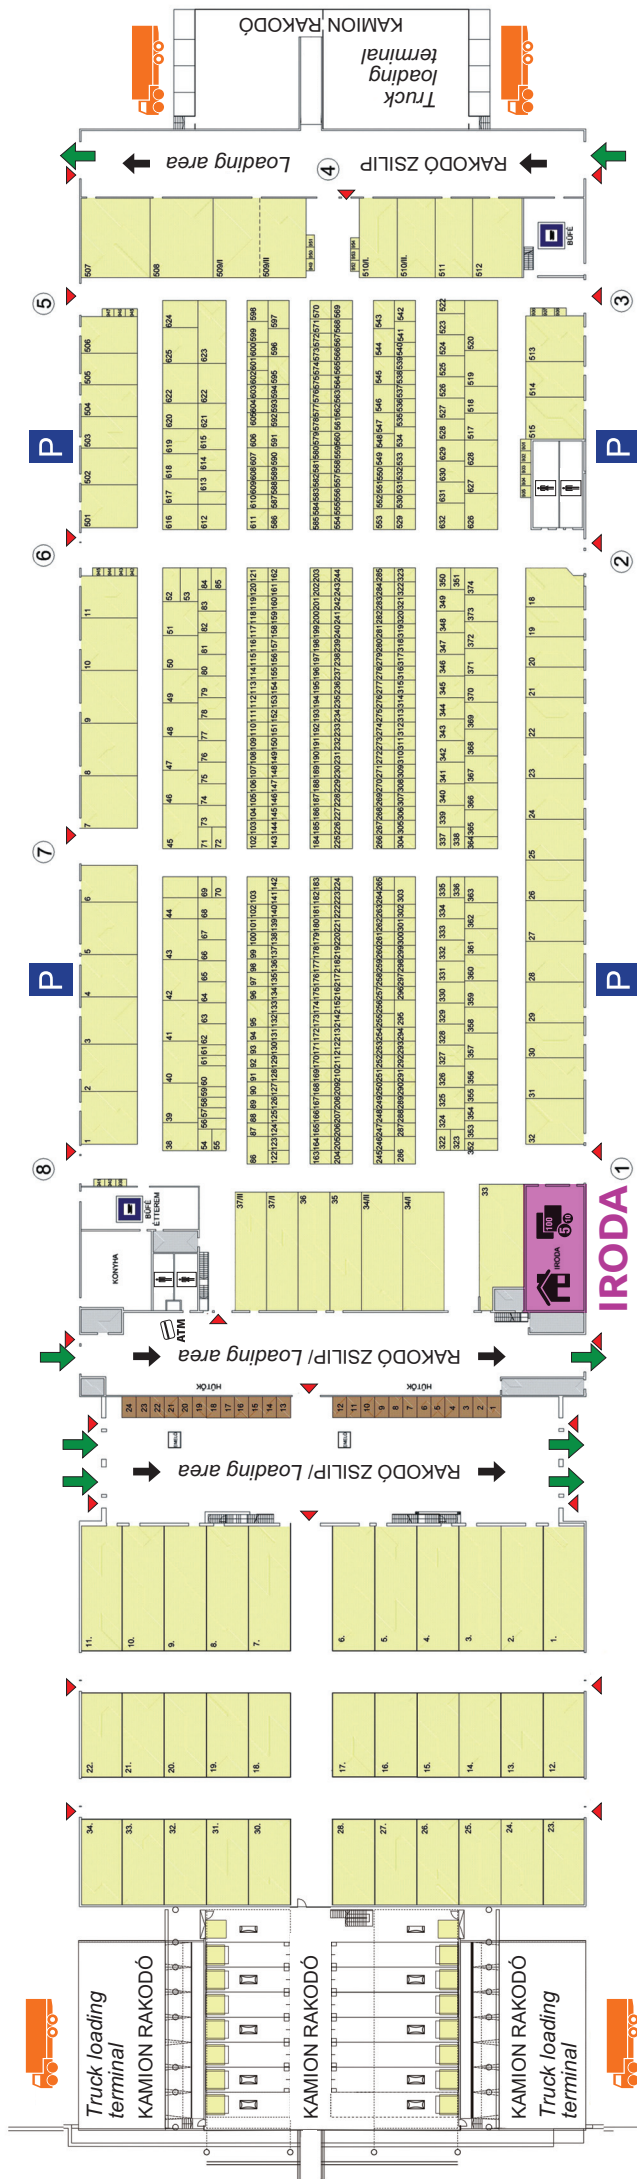

Vítame Vás medzi zákazníkmi Flora Hungaria, najväčšieho veľkoobchodného kvetinového trhu v strednej a východnej Európe!

Nižšie nájdete informácie o pravidlách fungovania trhu:

Trh je zriadený tak, aby slúžil maloobchodníkom, takže nákupy sú podmienené vstupnou kartou. Kartú je možné získať po predložení originálu dokladu alebo súdneho rozhodnutia týkajúceho sa založenia podniku s predmetom činnosti súvisiacim s odvetvím záhradníctva.

Nemôžeme prijať žiadny dokument, ktorý sa dá získať z verejnej databázy a je prístupný komukoľvek.

- **Registračný poplatok: 4700 HUF.** Prístup na trh je zabezpečený vstupnou kartou (nabitou vstupnými jednotkami).
- **Cena permanentky na 20 vstupov je 8100 HUF.** Platnosť prístupovej karty je 3 roky, ktorá sa obnovuje pri opätovnom nabíjaní karty.
- **Cena permanentky na 150 vstupov: 13 600 HUF.** Platí 1 rok od dátumu vystavenia.
- **Pri vstupnej karte bez vstupnej jednotky je jednorazový vstupný poplatok 2300 HUF.**

- V dňoch veľkého trhu, v pondelok a vo štvrtok: 07:00–18:00 hod.
- Počas vyhlásených kľúčových trhových dní: 07:00–18:00 hod. Záverečná závisí od návštevnosti.
- Streda, sobota: 07:00–18:00 hod. Nakupovanie po predchádzajúcej dohode s predávajúcimi.

Csarnoktérkép/ Market Hall Plan

Outdoor stands, seasonal products

Grower's store

KIJÁRAT/Exit

BEJÁRAT/Entrance

Jelmagyarázat/ Notation

-  **P**
Parkoló
Parking area
-  **Iroda**
Office
-  **Pénztár**
Cash-desk
-  **ATM**
-  **Gépkocsibehajtó**
Vehicle entrance
-  **Gyalogos bejárat**
Entrance
-  **Női wc**
Rest room
-  **Férfi wc**
Rest room