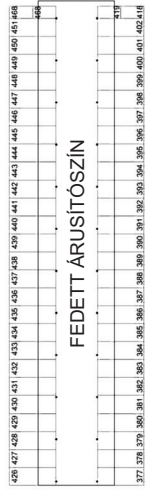

Csarnoktérkép/ Market Hall Plan

Outdoor stands, seasonal products

Grower's store

KIJÁRAT/Exit

BEJÁRAT/Entrance

Jelmagyarázat/ Notation

-  **P**
Parkoló
Parking area
-  **Iroda**
Office
-  **Pénztár**
Cash-desk
-  **ATM**
-  **Gépkocsibehajtó**
Vehicle entrance
-  **Gyalogos bejárat**
Entrance
-  **Női wc**
Rest room
-  **Férfi wc**
Rest room