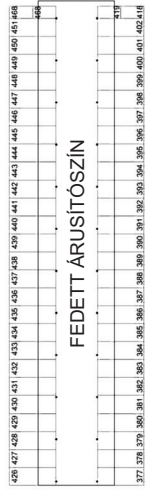

**Csarnoktérkép/ Market Hall Plan**

Outdoor stands, seasonal products

Grower's store

**KIJÁRAT / Exit**

**BEJÁRAT / Entrance**

**Jelmagyarázat / Notation**

-  Parkoló  
Parking area
-  Iroda  
Office
-  Pénztár  
Cash-desk
-  ATM
-  Gépkocsibehajtó  
Vehicle entrance
-  Gyalogos bejárat  
Entrance
-  Férfi wc  
Rest room
-  Női wc  
Rest room