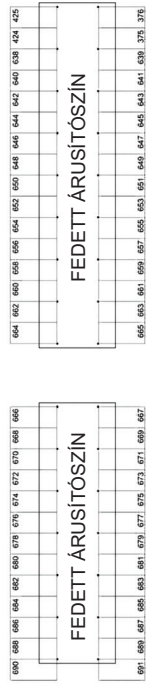

Dokumente koji se mogu nabaviti iz opće dostupne javne baze podataka nismo u stanju prihvatiti.

- **Naknada za registraciju: 4.700 HUF.** Ulaz na tržnicu osigurava ulaznica (napunjena pristupnim jedinicama).
- **cijena ulaznice sa 20 ulazaka: 8.100 HUF.** Valjanost pristupne ulaznice je 3 godine, koja se ponovno pokreće prilikom ponovnog punjenja ulaznice.
- **cijena ulaznice sa 150 ulazaka: 13.600 HUF.** Vrijedi 1 godinu od registracije.
- **Ulaznica bez pristupnih jedinica, za jednokratni ulaz: 2.300 HUF.**

Uprava Vam želi ugodnu kupnju i uspješno poslovanje!

Csarnoktérkép/ Market Hall Plan

Outdoor stands, seasonal products

Grower's store

Jelmagyarázat/ Notation

- Parkoló
Parking area
- Iroda
Office
- ATM
- Pénztár
Cash-desk
- Gépkocsibehajtó
Vehicle entrance
- Gyalogos bejárat
Entrance
- Férfi wc
Rest room
- Női wc
Rest room

KIJÁRAT/ Exit

BEJÁRAT/ Entrance