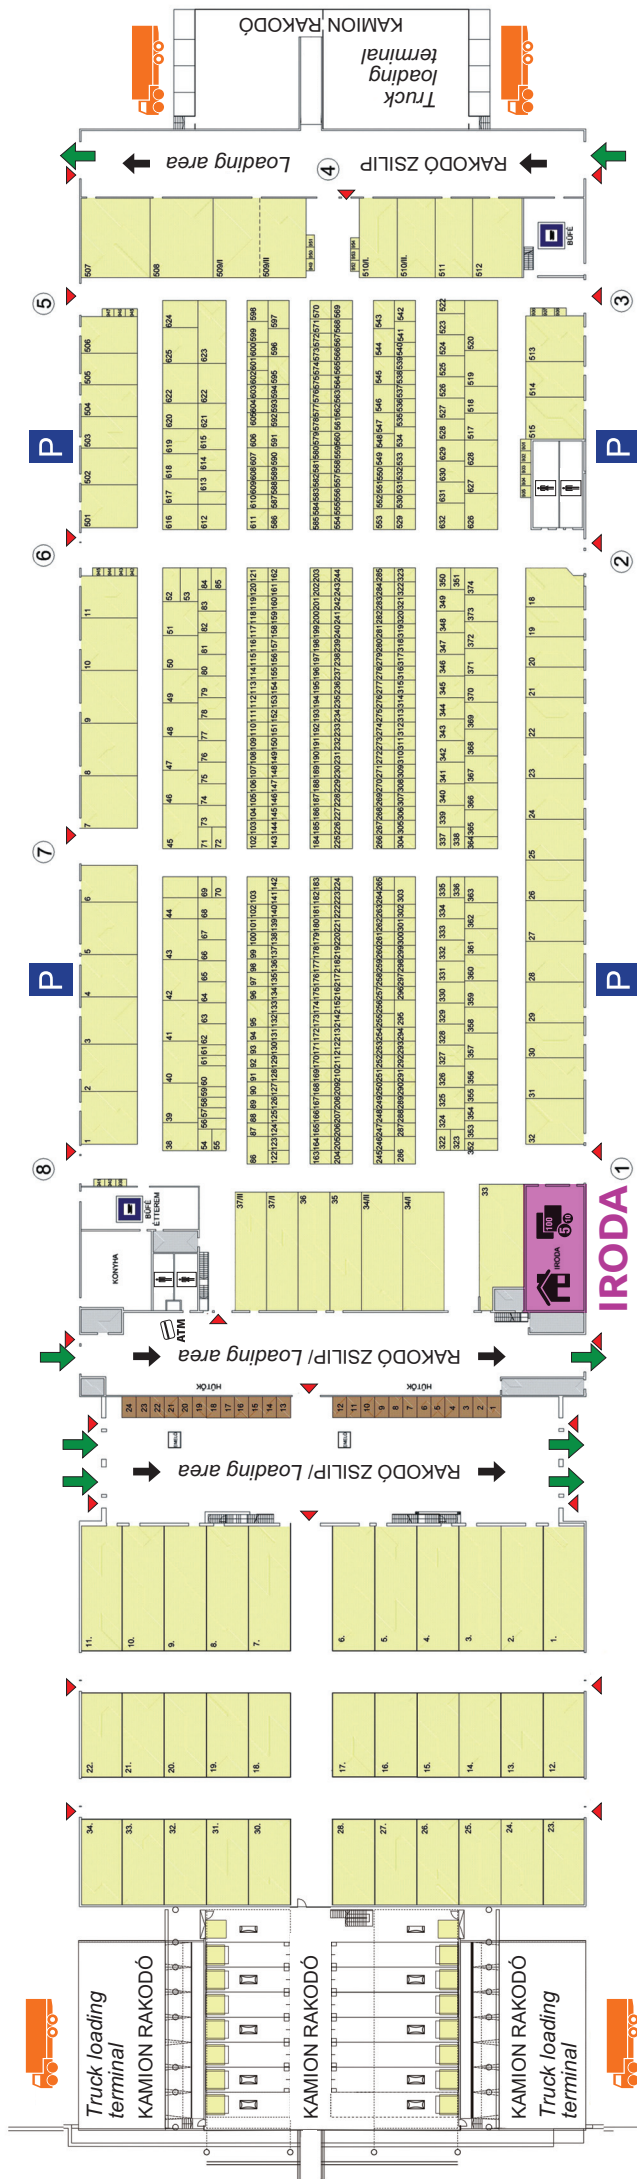

Uprava Vam želi ugodnu kupnju i uspješno poslovanje!

Csarnoktérkép/ Market Hall Plan

Outdoor stands, seasonal products

Grower's store

Jelmagyarázat/ Notation

- Parkoló
Parking area
- Iroda
Office
- ATM
- Pénztár
Cash-desk
- Gépkocsibehajtó
Vehicle entrance
- Gyalogos bejárat
Entrance
- Férfi wc
Rest room
- Női wc
Rest room

KIJÁRAT/ Exit

BEJÁRAT/ Entrance