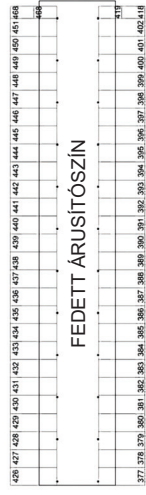

Uprava Vam želi ugodnu kupnju i uspješno poslovanje!

Csarnoktérkép/ Market Hall Plan

Outdoor stands, seasonal products

Grower's store

Jelmagyarázat/ Notation

- Parkoló
Parking area
- Iroda
Office
- ATM
- Pénztár
Cash-desk
- Gépkocsibehajtó
Vehicle entrance
- Gyalogos bejárat
Entrance
- Férfi wc
Rest room
- Női wc
Rest room